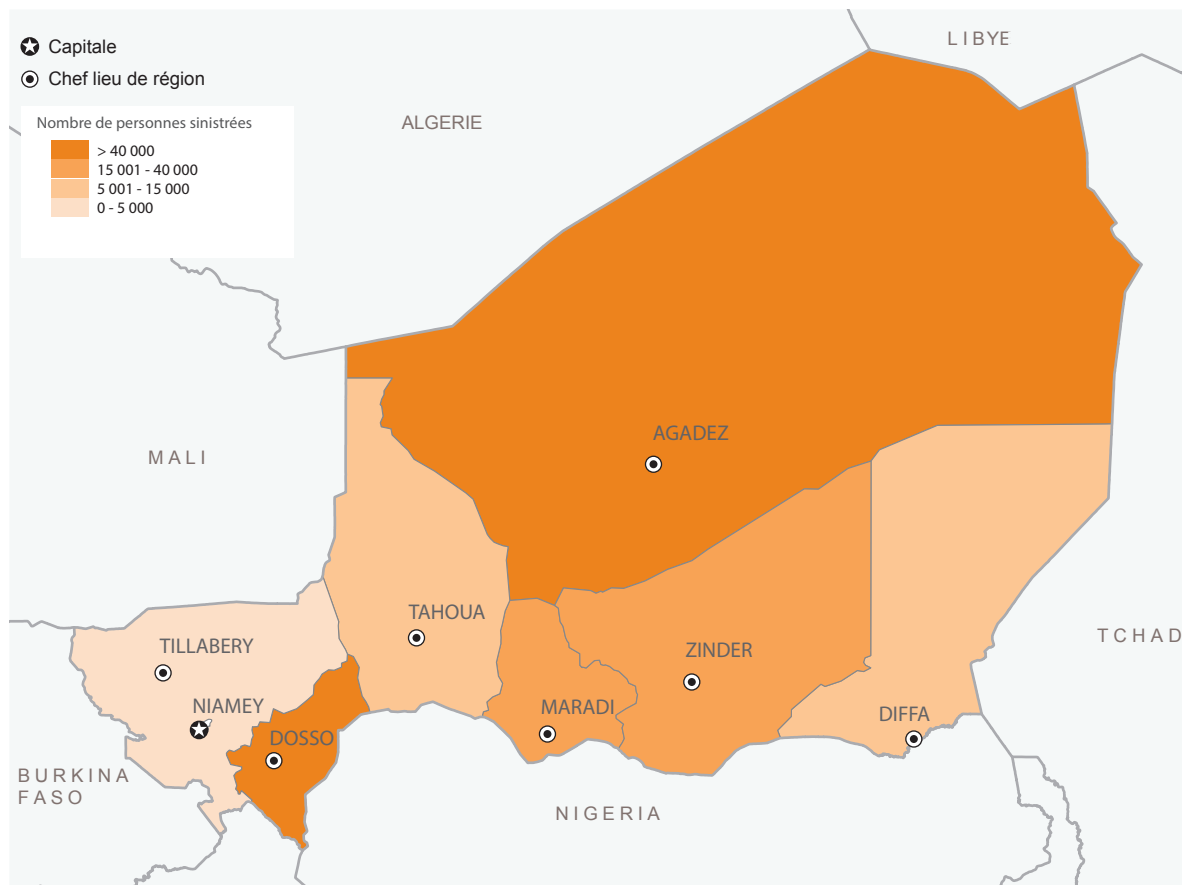

SITUATION GLOBALE EN 2018 (au 30 septembre)

208 416
Personnes sinistrées
(contre une prévision de 170 000)²

27 864
Ménages sinistrés

17 389
Maisons effondrées

45
Pertes en vies humaines

33 938
Bétails décimés

7 836
Hectares de cultures inondés

PERSONNES SINISTRÉES PAR RÉGION EN 2018 (au 30 septembre)

SITUATION EN 2017 À LA MÊME PÉRIODE (au 05 octobre)

206 513
Personnes sinistrées
(contre une prévision de 157 000)³

29 551
Ménages sinistrés

12 000
Maisons effondrées

56
Pertes en vies humaines

16 048
Bétails décimés

BILAN DES INONDATIONS POUR LES 3 DERNIÈRES ANNÉES