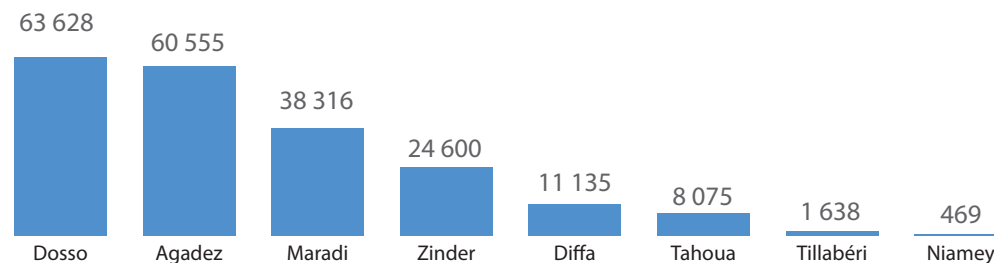

SITUATION GLOBALE EN 2018 (au 30 septembre)

208 416
Personnes sinistrées
(contre une prévision de 170 000)²

27 864
Ménages sinistrés

17 389
Maisons effondrées

45
Pertes en vies humaines

33 938
Bétails décimés

7 836
Hectares de cultures inondés

PERSONNES SINISTRÉES PAR RÉGION EN 2018 (au 30 septembre)

SITUATION EN 2017 À LA MÊME PÉRIODE (au 05 octobre)

206 513
Personnes sinistrées
(contre une prévision de 157 000)³