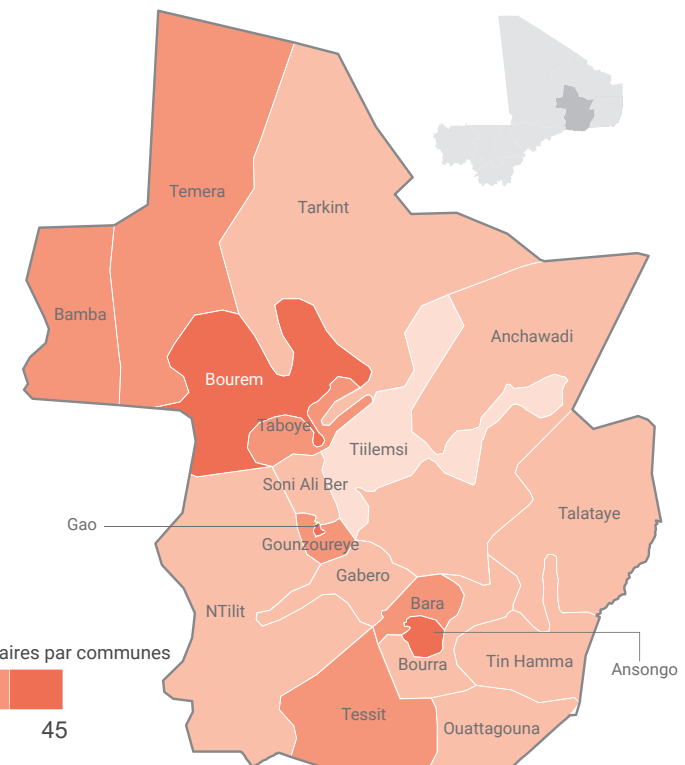

TABOYE 21 partenaires

- CRS
- OCHA
- CRS
- EDC, NRC, SEAD, UNICEF
- CRF, PAM, OMS, UNICEF
- MAG
- CRF, CRS, UNFPA
- ACTED, ADESAH, AVSF, CRS, DRPIA, DRSV, FAO, PAM, TARAKATE, TASSAGHT, UAVES

BARA 28 partenaires

- CRS
- OCHA
- Arche Nova, CRS, HELP
- CAP, NRC, PAM, UNICEF
- OMS, PAM, PUI, UNICEF
- MAG, PUI
- ACF-E, CRS, HELP, PUI
- ACTED, Arche Nova, BIGH, CAP, CRS, DNA, DNPIA, DRACPN, DRDSES, DREF, DRH, DRP, FAO, MA, MEP, MSHP, NOHO, NorDev, TARAKATE

GOUNZOUREYE 21 partenaires

- CRS
- OCHA
- CRS, World Vision
- CAP, EDC, HI, NRC, PAM, SCI, TASSAGHT, UNICEF
- HELP, MDM-BE, OMS, PAM, UNICEF
- CRS, MAG, SCI
- CRS
- ACF-E, ACTED, ADG, ASG, CRS, GRADP, SCI, TASSAGHT, UAVES

TALATAYE 11 partenaires

- CRS
- OCHA
- CRS
- NRC, UNICEF
- MSF-E, OMS, PAM, UNICEF
- ACF-E, CRS, MSF-E
- CRS, SCI, TASSAGHT

BOUREM 33 partenaires

- CRS
- OCHA
- ACF-E, Arche Nova, CRS, PI, UNICEF
- CAP, EDC, HI, NRC, PAM, SEAD, UNICEF
- CRF, FAO, OMS, PAM, UNICEF
- AMSS, ATDD, DRC, HED Tamat Gao, HELP, IEDA Relief, MAG, MZC, OXFAM, SCI, Think Peace, UNFPA, UNHCR, UNICEF
- CRF, CRS, HELP, UNFPA
- ACTED, CRS, DNA, DRPIA, DRSV, FAO, PAM, TARAKATE, UAVES

N'TILLIT 14 partenaires

- CRS
- OCHA
- CRS, NRC
- CAP, EDC, NRC, PAM, SCI, UNICEF
- MDM-BE, OMS, PAM, UNICEF
- ACTED, CRS, MAG, SCI, UNICEF
- CRS
- CRS, NRC, TASSAGHT, UAVES

TARKINT 12 partenaires

- CRS
- OCHA
- CRS
- CAP, PAM
- CRF, OMS, PAM, UNICEF
- MAG
- CERF, HELP
- ADESAH, AVSF, CRS, PAM, UAVES