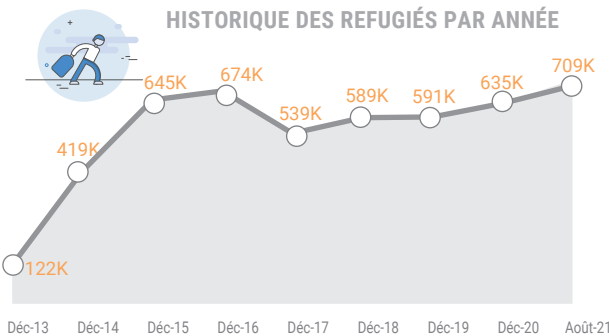

CHIFFRES CLÉS

1- Commission mouvement de population (CMP) au 31 août 2021

2- UNHCR au 31 août 2021

3- Estimation CMP: jan - août 2021

Réfugiés centrafricains dans les pays voisins et PDI par préfecture