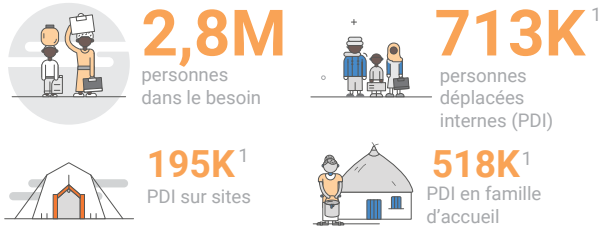

CHIFFRES CLÉS

1- Commission mouvement de population (CMP) au 31 août 2021

2- UNHCR au 31 août 2021

3- Estimation CMP: jan - août 2021

Réfugiés centrafricains dans les pays voisins et PDI par préfecture