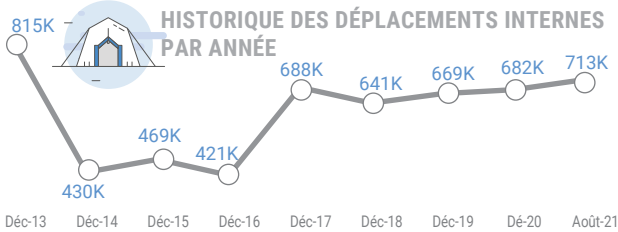

CHIFFRES CLÉS

1- Commission mouvement de population (CMP) au 31 août 2021

2- UNHCR au 31 août 2021

3- Estimation CMP: jan - août 2021

Réfugiés centrafricains dans les pays voisins et PDI par préfecture