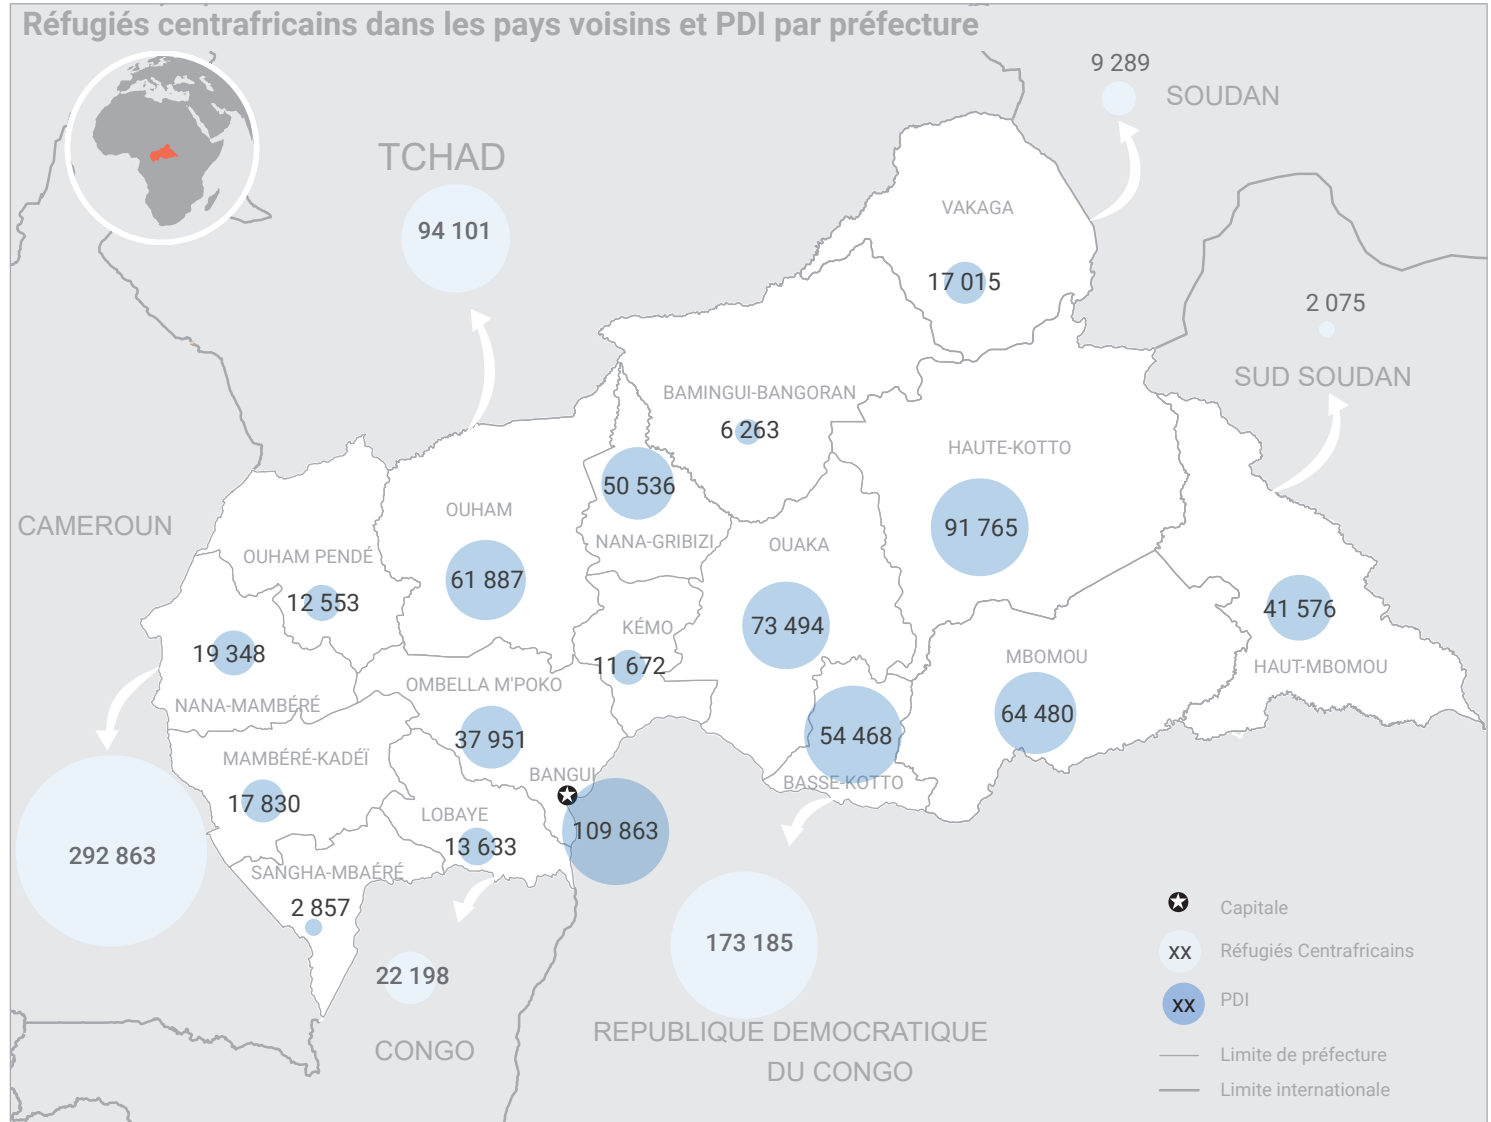

CHIFFRES CLÉS

2,6M

personnes dans le besoin

687K*

personnes déplacées internes (PDI)

217 K*

PDI sur sites

470 K*

PDI en famille d'accueil

* au 30 Novembre 2019

594K**

réfugiés centrafricains sont dans les pays limitrophes

360K***

Personnes retournées

** au 30 Novembre 2019 *** GTSD janvier à juillet 2019 et CMP septembre 2019

HISTORIQUE DES DEPLACEMENTS PAR ANNÉE

HISTORIQUE DES REFUGIÉS PAR ANNÉE

Réfugiés centrafricains dans les pays voisins et PDI par préfecture

Les frontières et les noms indiqués et les désignations employées sur cette carte ne signifient pas l'approbation ou l'acceptation des Nations Unies