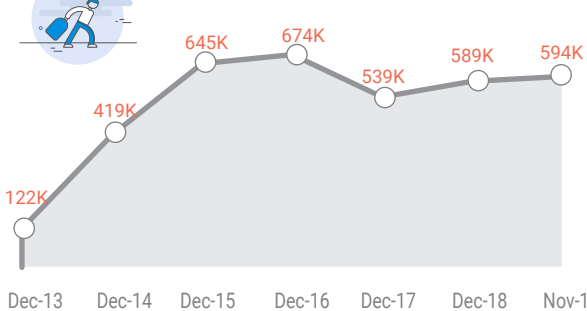

HISTORIQUE DES REFUGIÉS PAR ANNÉE