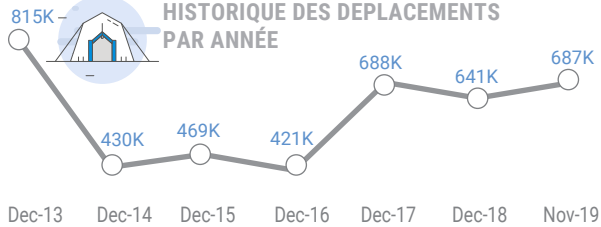

CHIFFRES CLÉS

2,6M

personnes dans le besoin

687K*

personnes déplacées internes (PDI)

217 K*

PDI sur sites

470 K*

PDI en famille d'accueil

* au 30 Novembre 2019

594K**

réfugiés centrafricains sont dans les pays limitrophes

360K***

Personnes retournées

** au 30 Novembre 2019 *** GTSD janvier à juillet 2019 et CMP septembre 2019

HISTORIQUE DES DEPLACEMENTS PAR ANNÉE