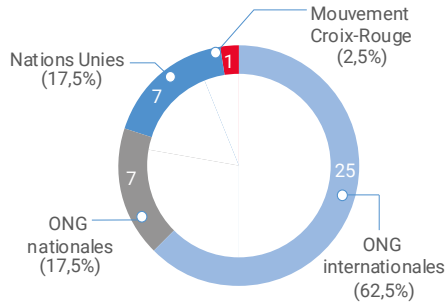

Légende

- Nations Unies
- ONG internationale
- ONG nationale
- Mouvement de la Croix-Rouge
- Chef lieu de sous-préfecture
- Chef lieu de préfecture

Nombre d'organisation

- 0
- 1-5
- 6-10
- +10

Nombre total d'organisations

40
Organisations
présentes

Nombre d'organisations par type

Nombre d'organisations par sous-préfecture

d'acteurs par préfecture, sous-préfecture, type d'activité

Préfecture / Sous-préfecture	UN Nations Unies	ONGI ONG internationale	Mouvement Croix-Rouge ONG nationale	MCR	Total
Basse-Kotto					
Alindao	1	7	2		10
Kembé		4	2		6
Mingala		4			4
Mobaye		6	2		8
Satéma		4			4
Zangba		1	2		3
Ouaka					
Bambari	7	17	4	1	29
Ippy	7	7	1		8
Kouango		5	1		6
Total	7	25	7	1	40