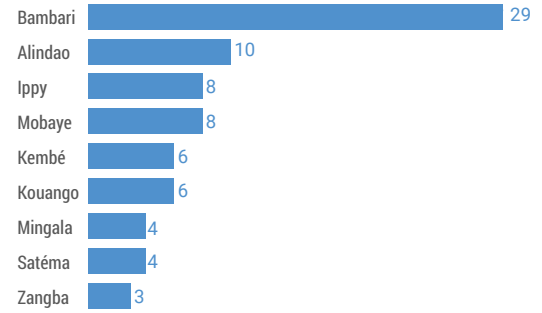

Légende

- Nations Unies
- ONG internationale
- ONG nationale
- Mouvement de la Croix-Rouge
- Chef lieu de sous-préfecture
- Chef lieu de préfecture

Nombre d'organisation

- 0
- 1-5
- 6-10
- +10

Nombre total d'organisations

40
Organisations
présentes

Nombre d'organisations par type

Nombre d'organisations par sous-préfecture

d'acteurs par préfecture, sous-préfecture, type d'activité

Préfecture / Sous-préfecture	UN Nations Unies	ONGI ONG internationale	Mouvement Croix-Rouge ONG nationale	MCR	Total
Basse-Kotto					
Alindao	1	7	2		10
Kembé		4	2		6
Mingala		4			4
Mobaye		6	2		8
Satéma		4			4
Zangba		1	2		3
Ouaka					
Bambari	7	17	4	1	29
Ippy	7	7	1		8
Kouango		5	1		6
Total	7	25	7	1	40