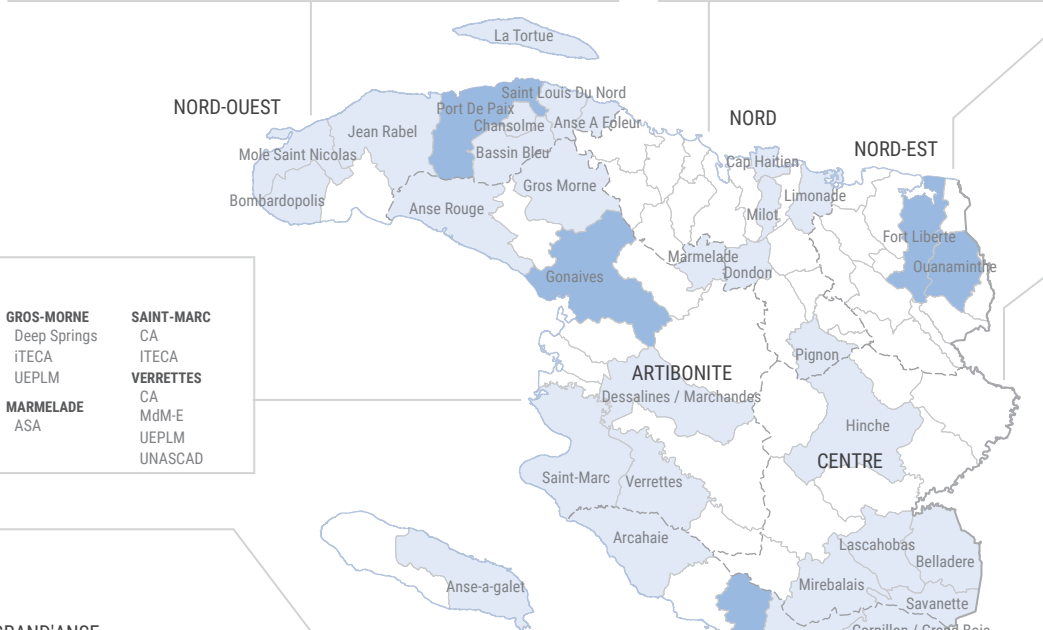

SUD

AQUIN ASA CESVI FODES-5	CAMP-PERRIN CACH SUCO	CHARDONNIÈRES NLRC	LES CAYES ACTED PAHO/WHO CESVI SCI ITECA TDH-L KORAL UEPLM MADES UNOPS NLRC	MANICHE CECI MADES	PORT-SALUT UN Environment	SAINT LOUIS DU SUD ASB Port St. Louis
ARNIQUET COMPASSION NLRC	CAVAILLON ASJDDH CECI	LES ANGLAIS CECI NLRC	PORT-À-PIMENT ITECA UEPLM UNOPS WRC	SAINT JEAN DU SUD ASB MSF-B UNASCAD	TIBURON ASB NLRC	TORBECK CECI FODES-5

NORD-OUEST

ANSE-À-FOLEUR ASA TF	BOMBARDOPOLIS HI ID CHANSOLME TF JEAN RABEL ACF ID HLD WHH	LA TORTUE MFH	PORT-DE-PAIX ACF APRONHA ASA CACH GADEL IOM Mdm-C MFH PAHO/WHO UNASCAD	SAINT-LOUIS DU NORD ASA ID
-----------------------------------	---	-------------------------	--	---

NORD

CAP-HAÏTIEN HI OFASO PAHO/WHO WVI	DONDON COMPASSION	MILOT Deep Springs	LI MONADE PWW	PIGNON Haiti Outreach UNASCAD
--	-----------------------------	------------------------------	-------------------------	--

NORD-EST

FORT-LIBERTÉ CA FAO PAHO/WHO PI UNASCAD WVI	OUANAMINTE GRC ICDH IOM OXFAM	SJM HAÏTI WHH
--	--	-------------------------

CENTRE

BELLADÈRE COMPASSION FODES-5 ICDH IOM OXFAM	HINCHE MPP PAHO/WHO UNASCAD WVI	MIREBALAIS ACTED APADEH Deep Springs	SAVANETTE ITECA
---	--	--	---------------------------