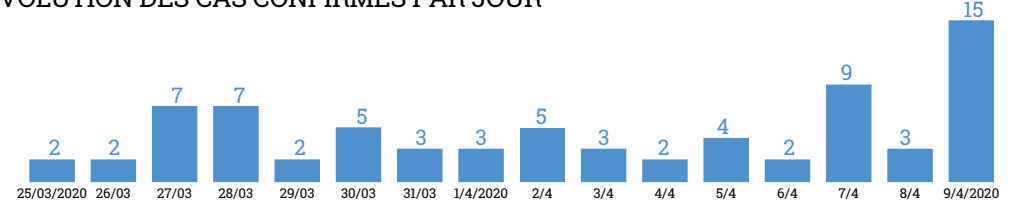

EVOLUTION DES CAS CONFIRMÉS PAR JOUR