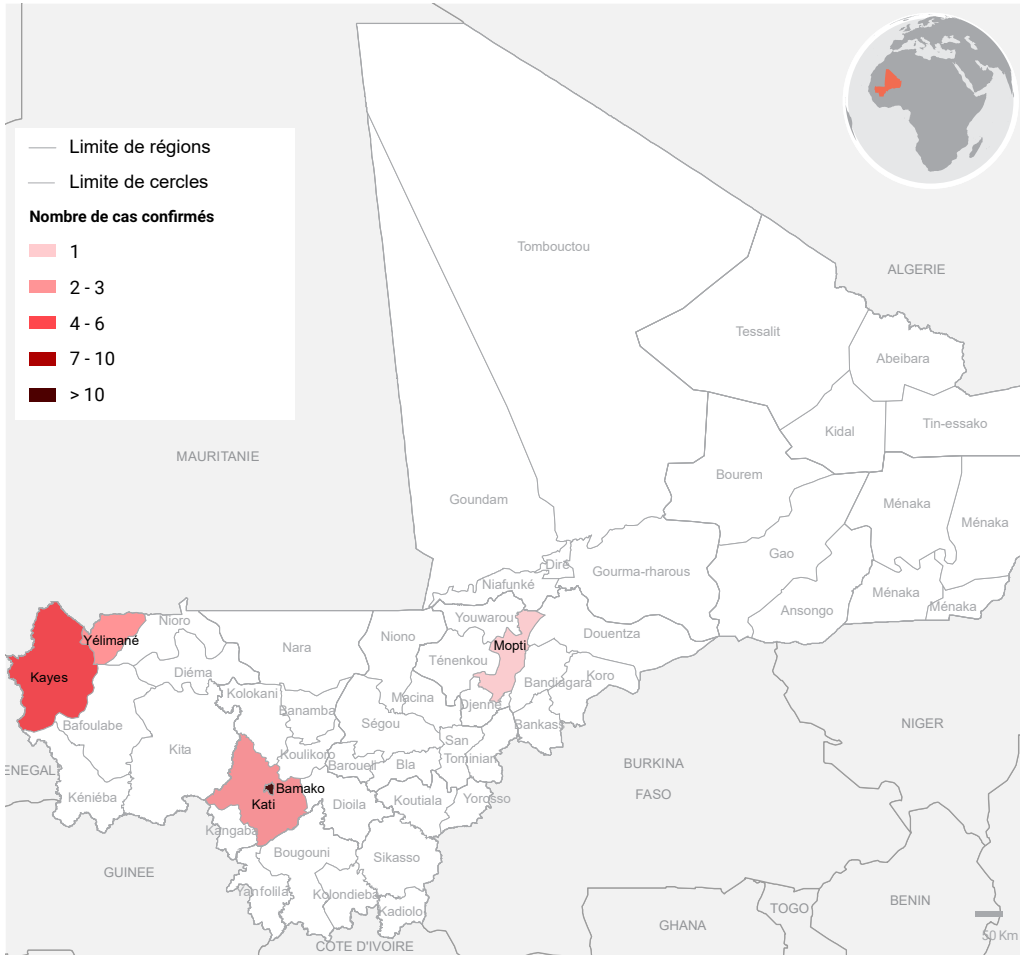

# MALI

## Situation de l'épidémie de la maladie à Coronavirus

09 avril 2020

**549** TESTS RÉALISÉS    **74** CAS CONFIRMÉS    **36** ENCORE SOUS TRAITEMENT    **16** GUÉRIS    **7** DÉCÈS

### CAS CONFIRMÉS PAR CERCLE

### EVOLUTION DES CAS CONFIRMÉS DANS LES PAYS DE LA REGION