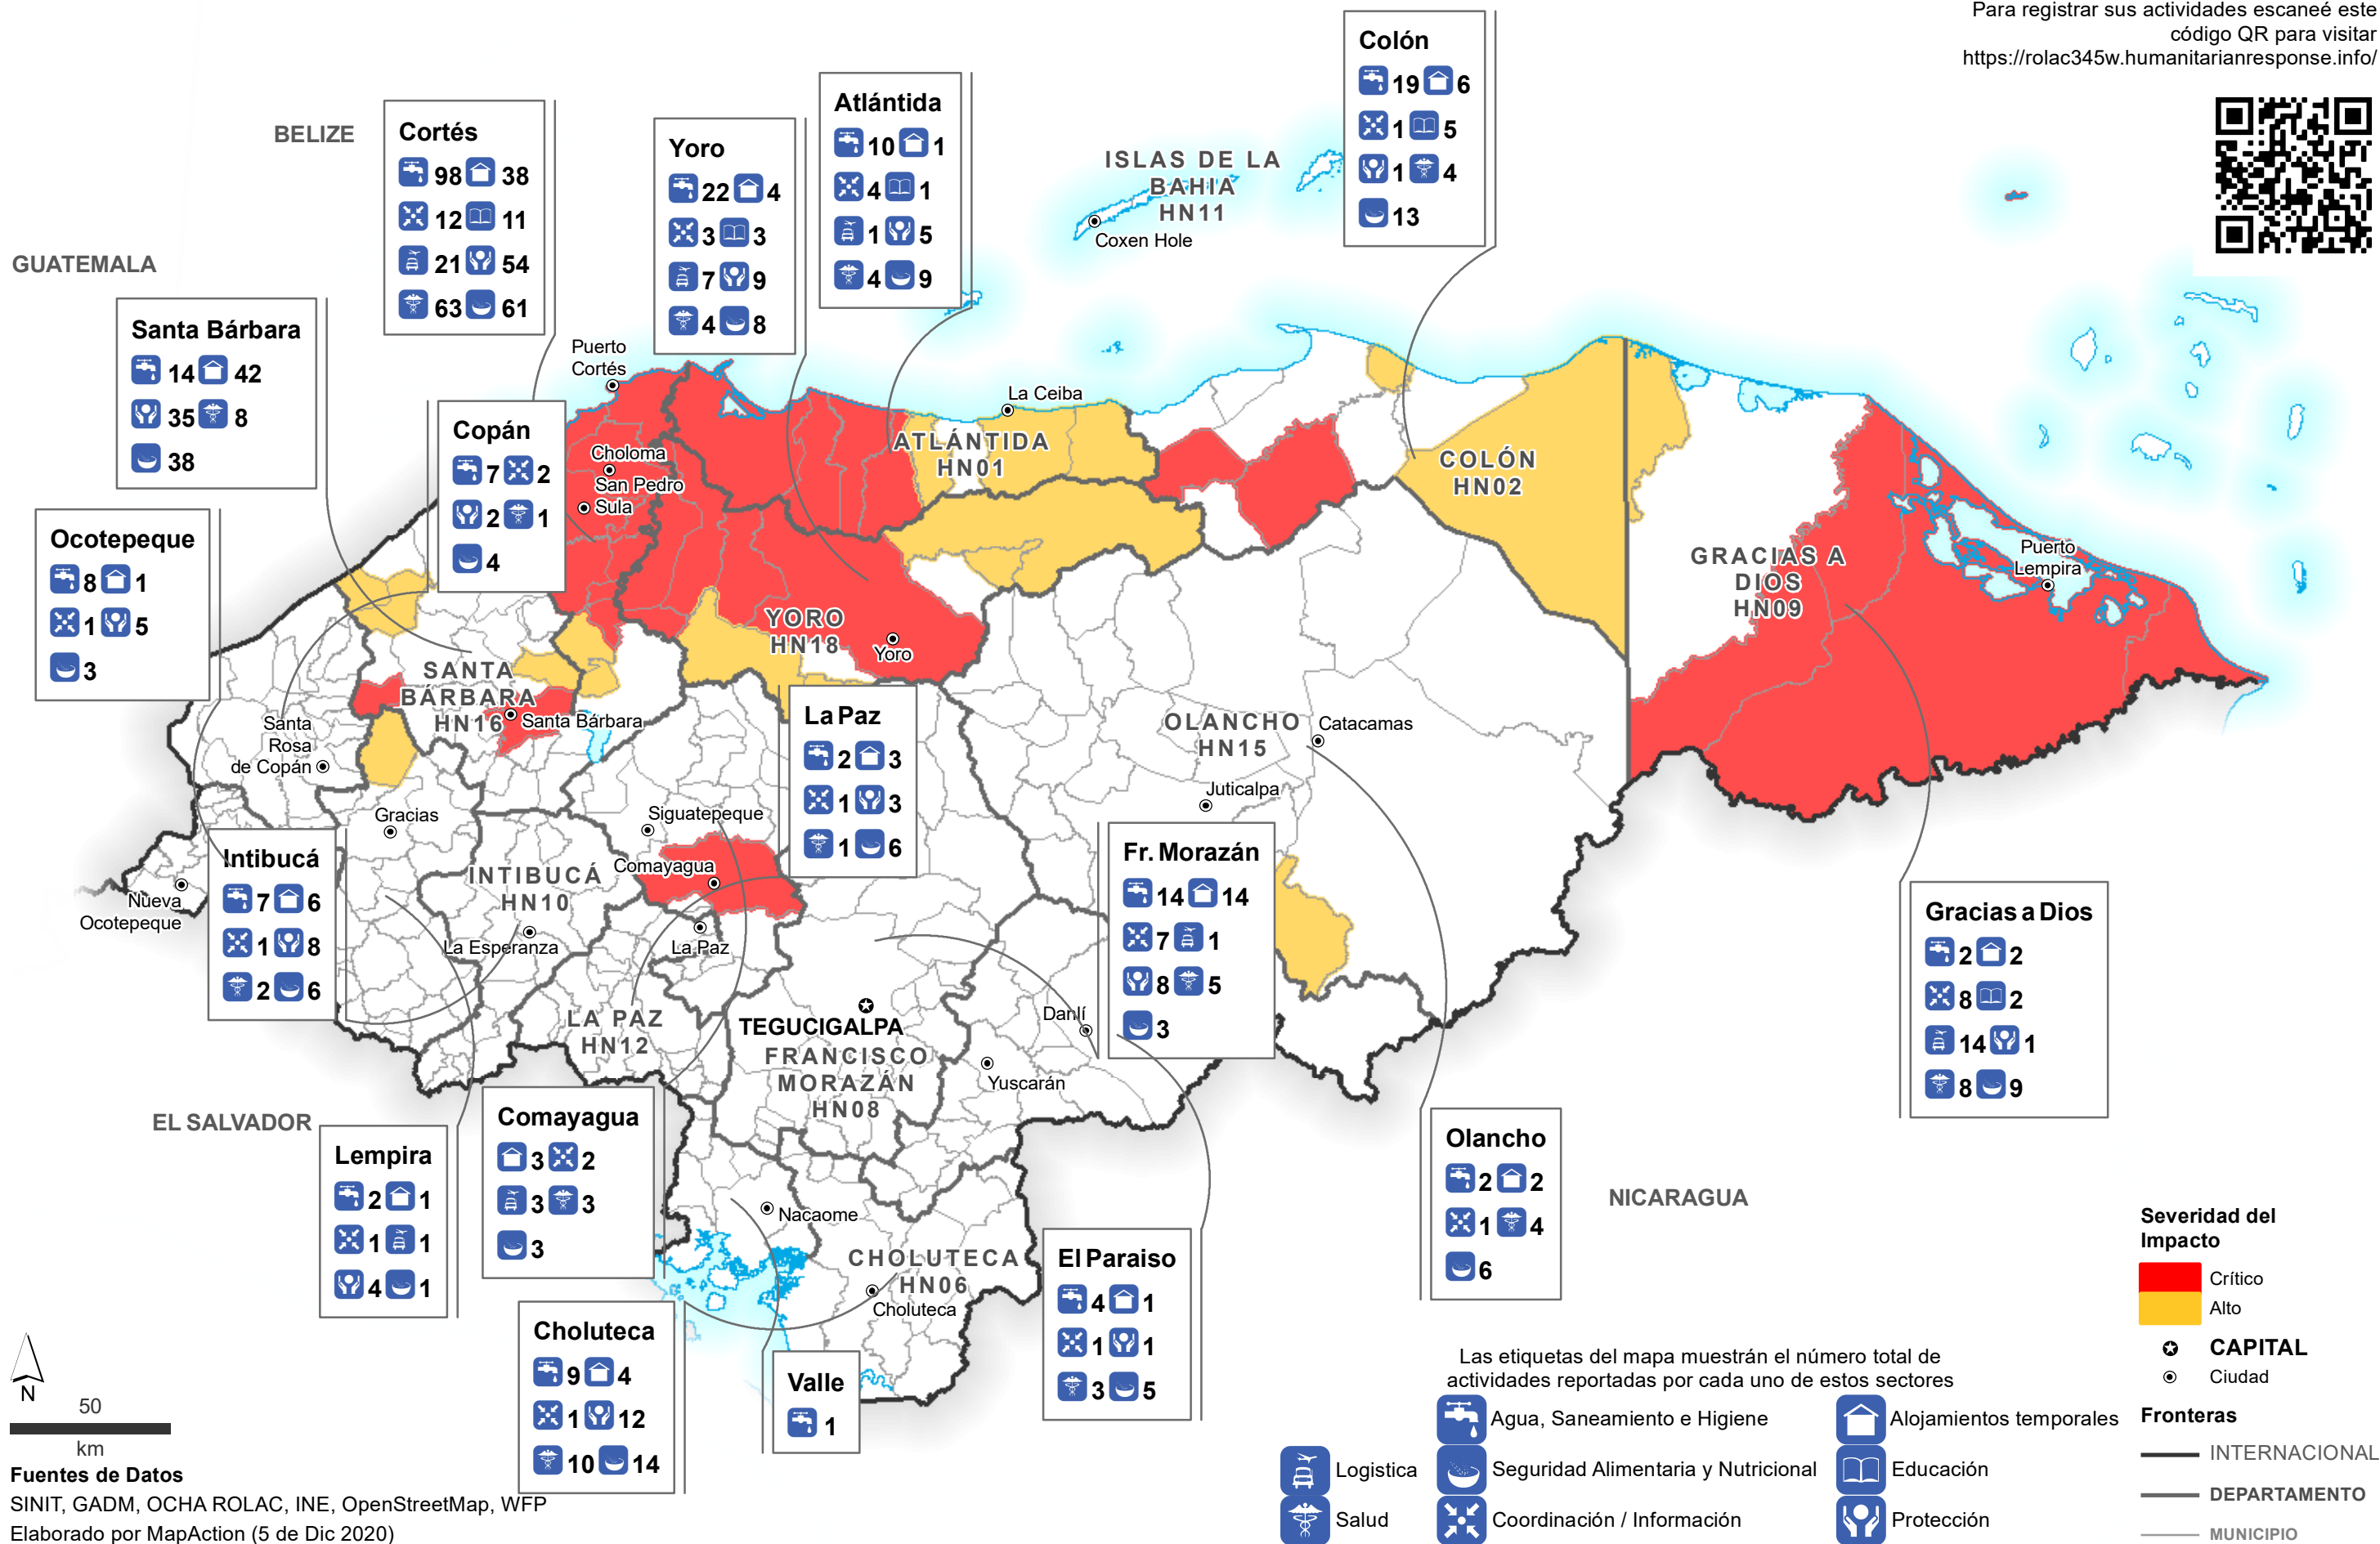

Para registrar sus actividades escaneeé este código QR para visitar <https://rolac345w.humanitarianresponse.info/>

**Fuentes de Datos**  
 SINIT, GADM, OCHA ROLAC, INE, OpenStreetMap, WFP  
 Elaborado por MapAction (5 de Dic 2020)