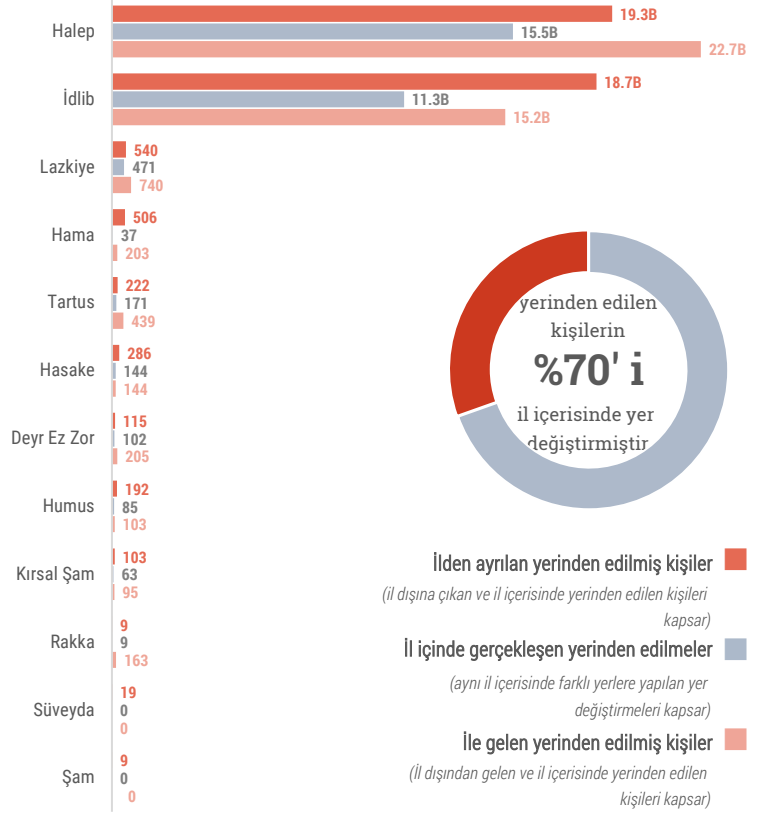

Mart 2021 gelişmeleri

Mart 2021' de insani yardım topluluğu Suriye genelinde yaklaşık 40.000 yerinden edilmiş kişinin hareketini tespit etmiştir. Bir önceki aya kıyasla IDP hareketlerinde yüzde yirmi sekiz artış gözlenmiştir. IDP hareketlerinin büyük bir çoğunluğu önceki aylarda olduğu gibi Suriye'nin kuzeybatısında yoğunlaşmış, hareketlerin %94'ü Halep ve İdlib vilayetleri içinde ve bu vilayetler arasında gerçekleşmiştir.

Nahiye düzeyinde; İdlib vilayetindeki Dana nahiyesi yaklaşık üç bin dört yüz IDP hareketi ile Mart ayında en fazla IDP hareketi alan nahiye olmuştur. İdlib ilinde yer alan Maaret Tamsrin nahiyesi ve Halep vilayetinde bulunan Raju nahiyelerinin her biri yaklaşık üç bin IDP hareketi olarak ikinci sırada gelmektedir. Halep vilayetinde yer alan Azaz ve Sharan nahiyelerinin her biri iki bin üç yüz IDP hareketi almıştır. Halep' de yer alan Afrin ve Bulbul nahiyelerinin her biri ortalama iki bin iki yüz IDP hareketi alırken, yine Halep' de yer alan Ma'btali nahiyesinde ise yaklaşık bin altı yüz IDP hareketi kaydedilmiştir. Yerleşim yeri düzeyinde; İdlib'de yer alan Sarmada şehri yaklaşık bin yedi yüz IDP hareketiyle Mart ayında en fazla IDP hareketi alan yer olmuştur. Halep ilindeki Shamarin şehri ise yaklaşık bin dört yüz IDP hareketi olarak ikinci sırada gelmektedir. İdlib şehir merkezi ve yine İdlib' de yer alan Shekh Bahr şehrinin her biri ortalama sekiz yüz IDP hareketi alırken, Halep' de yer alan Marma Elhajar şehri ile İdlib' de yer alan Ariha şehirlerinin her biri yaklaşık altı yüz IDP hareketi almıştır. Gözlenen bu IDP hareketlerinin çoğunlukla hizmetler ve geçim kaynaklarına erişim gibi faktörlerden kaynaklandığı tahmin edilmektedir.

İl özeti

İlden ayrılan yerinden edilmiş kişiler (il dışına çıkan ve il içerisinde yerinden edilen kişileri kapsar)

İl içinde gerçekleşen yerinden edilmeler (aynı il içerisinde farklı yerlere yapılan yer değiştirmeleri kapsar)