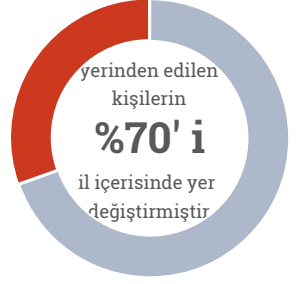

Nahiye düzeyinde; İdlib vilayetindeki Dana nahiyesi yaklaşık üç bin dört yüz IDP hareketi ile Mart ayında en fazla IDP hareketi alan nahiye olmuştur. İdlib ilinde yer alan Maaret Tamsrin nahiyesi ve Halep vilayetinde bulunan Raju nahiyelerinin her biri yaklaşık üç bin IDP hareketi olarak ikinci sırada gelmektedir. Halep vilayetinde yer alan Azaz ve Sharan nahiyelerinin her biri iki bin üç yüz IDP hareketi almıştır. Halep' de yer alan Afrin ve Bulbul nahiyelerinin her biri ortalama iki bin iki yüz IDP hareketi alırken, yine Halep' de yer alan Ma'btali nahiyesinde ise yaklaşık bin altı yüz IDP hareketi kaydedilmiştir. Yerleşim yeri düzeyinde; İdlib'de yer alan Sarmada şehri yaklaşık bin yedi yüz IDP hareketiyle Mart ayında en fazla IDP hareketi alan yer olmuştur. Halep ilindeki Shamarin şehri ise yaklaşık bin dört yüz IDP hareketi olarak ikinci sırada gelmektedir. İdlib şehir merkezi ve yine İdlib' de yer alan Shekh Bahr şehrinin her biri ortalama sekiz yüz IDP hareketi alırken, Halep' de yer alan Marma Elhajar şehri ile İdlib' de yer alan Ariha şehirlerinin her biri yaklaşık altı yüz IDP hareketi almıştır. Gözlenen bu IDP hareketlerinin çoğunlukla hizmetler ve geçim kaynaklarına erişim gibi faktörlerden kaynaklandığı tahmin edilmektedir.

İl özeti