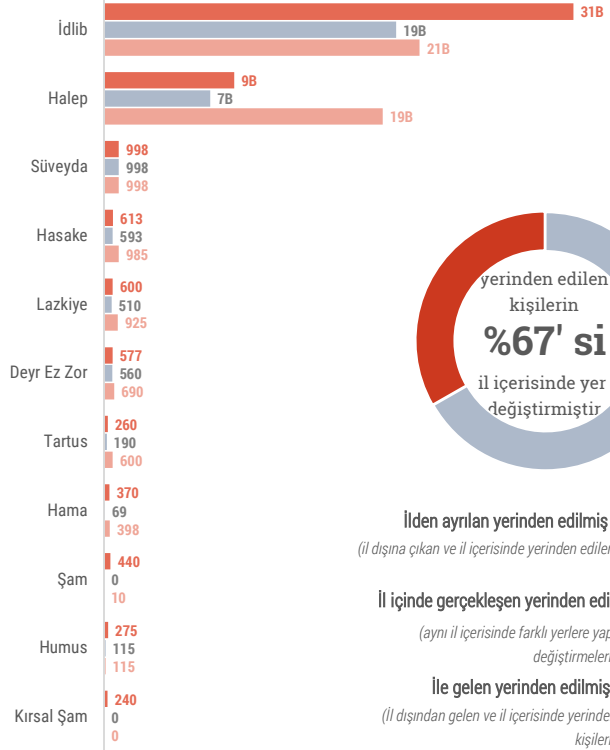

Nahiye düzeyinde; İdlib vilayetindeki Dana nahiyesi yaklaşık 5 bin IDP hareketi olarak en fazla IDP hareketi olan nahiye olmuştur, ikinci sırada ise ortalama 4 bin beş yüz IDP hareketi olarak Halep ilinde bulunan Bulbul nahiyesi gelmektedir. İdlib vilayetinde yer alan Maaret Tamsrin, İdlib, Ariha ve Salqin nahiyeleri ile Halep' de yer alan Azez ve Atarib nahiyelerinin her biri ortalama iki bin IDP hareketi alırken, yine Halep' de yer alan Daret Azza nahiyesinde yaklaşık bin IDP hareketi kaydedilmiştir.

Yerleşim yeri düzeyinde; Halep'de yer alan Azaz ve Bulbul şehirlerinin her biri yaklaşık bin IDP hareketi olarak Kasım ayında en fazla IDP hareketi alan yerler olmuştur. Halep ilindeki Afrin şehri ise yaklaşık bin IDP hareketi olarak ikinci sırada gelmektedir. Süveyda şehri ile Halep'de yer alan Shamarin şehirlerinin her biri ortalama yedi yüz IDP hareketi alırken, İdlib ilinde yer alan Deir Hassan-Darhashan ve İdlib şehirleri ile Halep' de bulunan Korna ve Halep şehirlerinin her biri yaklaşık sekiz yüz IDP hareketi almıştır.

Gözlenen bu IDP hareketlerinin yoğunlukla hizmetler ve geçim kaynaklarına erişim gibi faktörlerden kaynaklandığı ve önceki aylara kıyasla daha az bombardıman olmasının etkili olduğu tahmin edilmektedir.

İl özeti