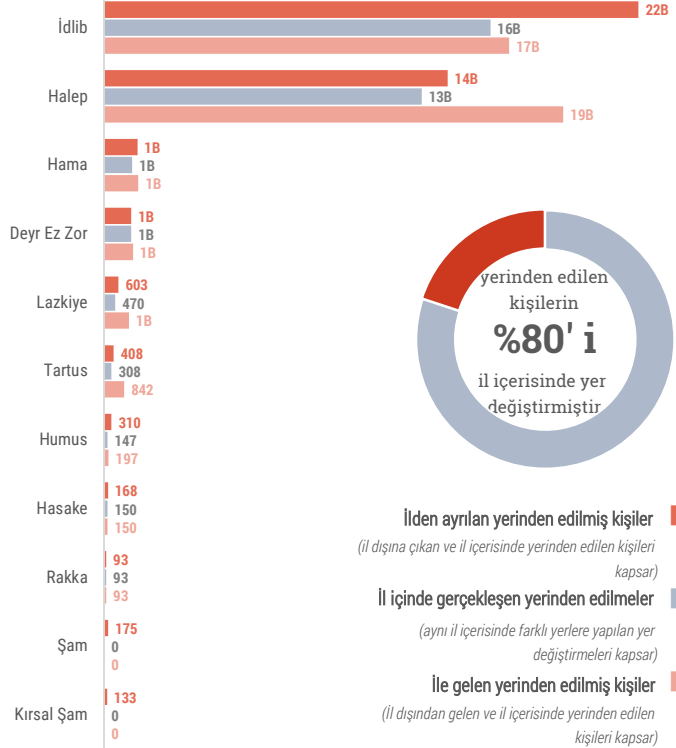

Nahiye düzeyinde, Halep vilayetindeki Atarib nahiyesi ve İdlib vilayetinde yer alan Dana nahiyeleri sırasıyla yaklaşık beş bin ve dört bin IDP hareketi alırken, İdlib vilayetindeki Maaret Tamsrin nahiyesi ve Halep vilayetindeki Afrin ve Azez nahiyelerinin her biri yaklaşık iki bin IDP hareketi almıştır. Ayrıca Halep vilayetinde yer alan Şaran nahiyesinde yaklaşık binden fazla IDP hareketi kayıt edilmiştir.

Yerleşim yeri düzeyinde, Hama şehri yaklaşık dokuz yüz IDP hareketi olarak Ağustos ayında en fazla IDP hareketi alan il olmuştur. Onu takiben Halep vilayetinde yer alan Batbu ve Afrin şehirleri ile İdlib vilayetinde yer alan Sarmada ve Harim şehirlerinin her biri yaklaşık sekiz yüz IDP hareketi almıştır. Ayrıca İdlib' de yer alan Kelli şehri ile Halep vilayetinde yer alan Shmarekh, Abin Samaan ve Atarib şehirlerinin her biri yedi yüzden fazla IDP hareketi almıştır. Gerçekleşen bu IDP hareketlerinin sebebi çatışma kaynaklı olmaktan ziyade geçim kaynaklarına ve daha iyi hizmetlere erişim veya ekonomik sorunlar gibi yerel faktörlerden kaynaklanmaktadır. Bununla birlikte İdlib' in güneyi ve Halep'in batı kesimlerindeki cephe hatları boyunca hava saldırıları ve M4 karayolunun güneyinde yoğunlaşan bombardımanlar da dahil olmak üzere çatışmalar artarak devam etmektedir.

İl özeti