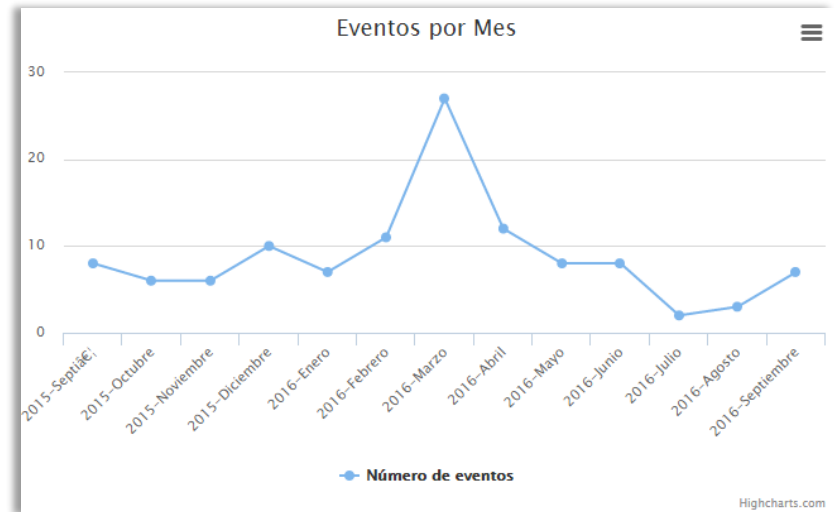

Medellín. Amenazas en los corregimientos Santa Elena y San Antonio.

Amenazas a líder comunal.

Bello. Atentado contra exconcejal.

Zaragoza. Enfrentamiento Ejército y Clan del Golfo. Vinculación de menor de edad en grupo armado.

Remedios y Segovia. Paro minero durante 10 días. Hubo limitaciones al acceso de la educación para cerca de 4,400 NNAJ

Barbosa. Homicidio de lideresa social.

San Carlos. Avalancha y deslizamiento deja una persona muerta. Limitaciones a la movilidad hacia Granada.

Eventos del conflicto

(1 septiembre 2015 – 30 Septiembre 2016)

Acciones bélicas

Ataques contra la población civil

Eventos por Municipio

Eventos por Municipio

Mapa de eventos

1 de Enero 2016 - 30 de Septiembre 2016