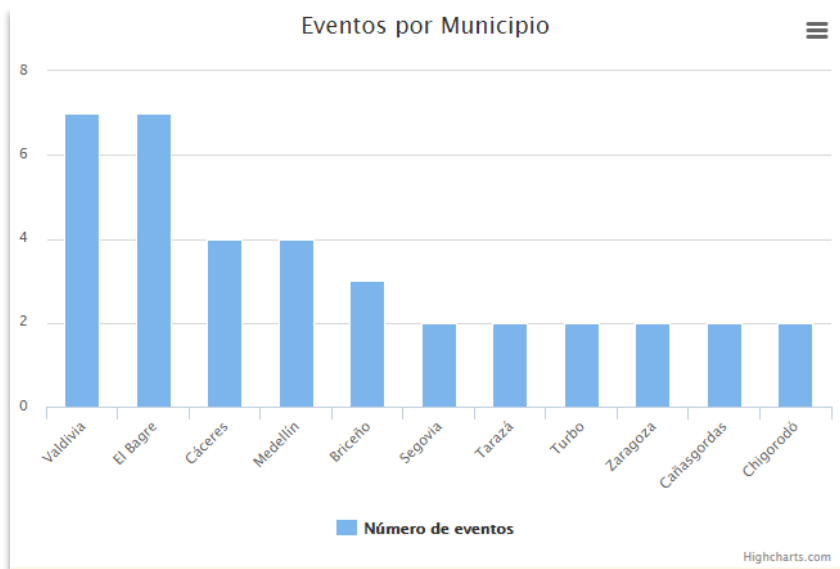

Remedios y Segovia. Paro minero durante 10 días. Hubo limitaciones al acceso de la educación para cerca de 4,400 NNAJ

Barbosa. Homicidio de lideresa social.

San Carlos. Avalancha y deslizamiento deja una persona muerta. Limitaciones a la movilidad hacia Granada.

Eventos del conflicto

(1 septiembre 2015 – 30 Septiembre 2016)

Acciones bélicas

Ataques contra la población civil

Eventos por Municipio

Eventos por Municipio

Mapa de eventos

1 de Enero 2016 - 30 de Septiembre 2016

No. Eventos

158

Total de eventos

62

Amenazas (individuales/colectivas)

18

Restricciones sobre, u obstrucción de, acceso a servicios y asistencia por parte de las poblaciones

18