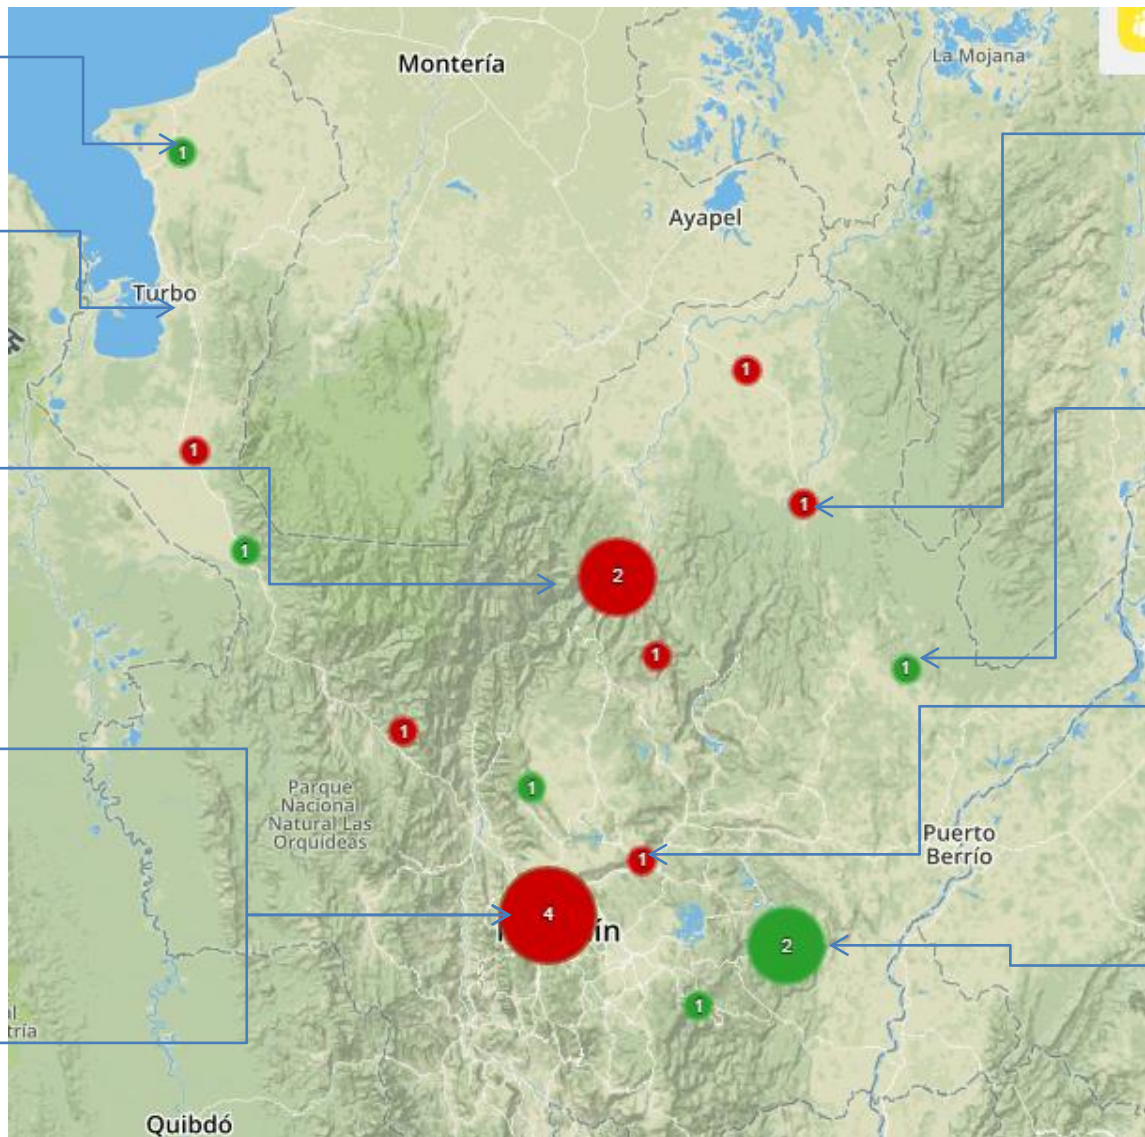

Mapa de Eventos Destacados 1- 30 de septiembre

Necoclí. Vendaval afecta 50 viviendas.

Chigorodó. Enfrentamiento entre la Policía y el Clan del Golfo.

Valdivia (Puerto Raudal) Ataque a civil por hombre armados y herida menor de edad.

Medellín. Amenazas en los corregimientos Santa Elena y San Antonio.

Amenazas a líder comunal.

Bello. Atentado contra exconcejal.

Zaragoza. Enfrentamiento Ejército y Clan del Golfo. Vinculación de menor de edad en grupo armado.

Remedios y Segovia. Paro minero durante 10 días. Hubo limitaciones al acceso de la educación para cerca de 4,400 NNAJ

Barbosa. Homicidio de lideresa social.

San Carlos. Avalancha y deslizamiento deja una persona muerta. Limitaciones a la movilidad hacia Granada.

Eventos del conflicto

(1 septiembre 2015 – 30 Septiembre 2016)

Acciones bélicas

Ataques contra la población civil

Eventos por Municipio

Eventos por Municipio

Mapa de eventos

1 de Enero 2016 - 30 de Septiembre 2016