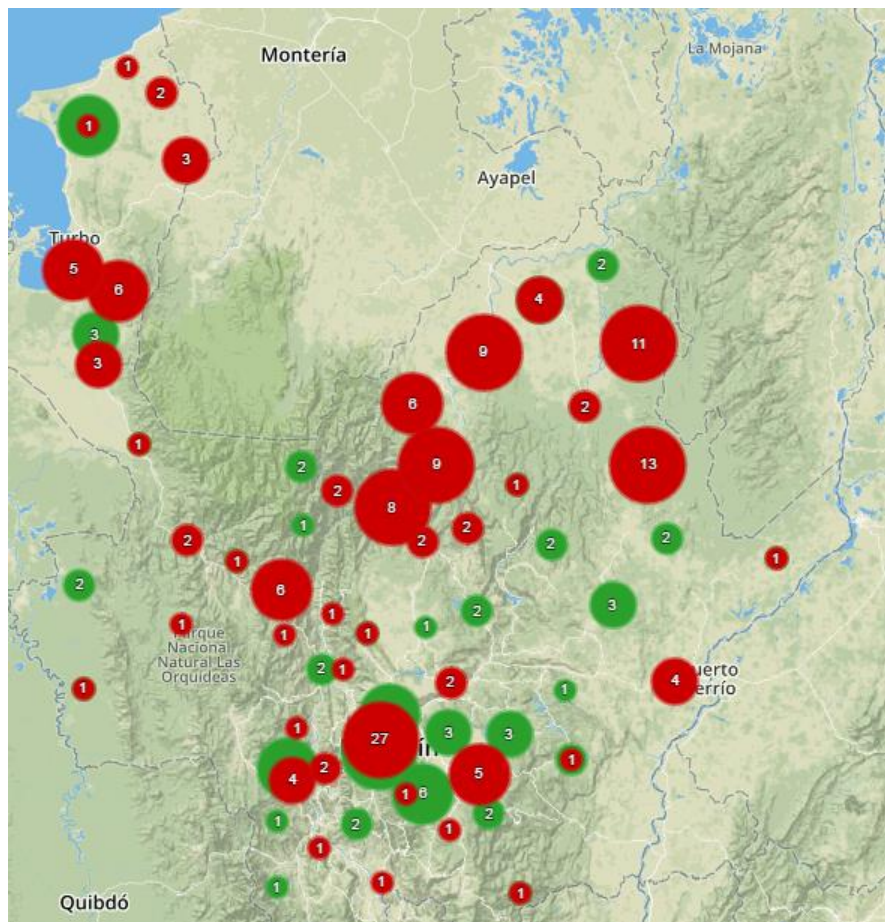

Mapa de Eventos Destacados 1- 30 de septiembre

Necoclí. Vendaval afecta 50 viviendas.

Chigorodó. Enfrentamiento entre la Policía y el Clan del Golfo.

Valdivia (Puerto Raudal) Ataque a civil por hombre armados y herida menor de edad.

Remedios y Segovia. Paro minero durante 10 días. Hubo limitaciones al acceso de la educación para cerca de 4,400 NNAJ

Barbosa. Homicidio de lideresa social.

San Carlos. Avalancha y deslizamiento deja una persona muerta. Limitaciones a la movilidad hacia Granada.

Eventos del conflicto

(1 septiembre 2015 – 30 Septiembre 2016)

Acciones bélicas

Ataques contra la población civil

Eventos por Municipio

Eventos por Municipio

Mapa de eventos

1 de Enero 2016 - 30 de Septiembre 2016

No. Eventos

158

Total de eventos

62

Amenazas (individuales/colectivas)

18

Restricciones sobre, u obstrucción de, acceso a servicios y asistencia por parte de las poblaciones

18