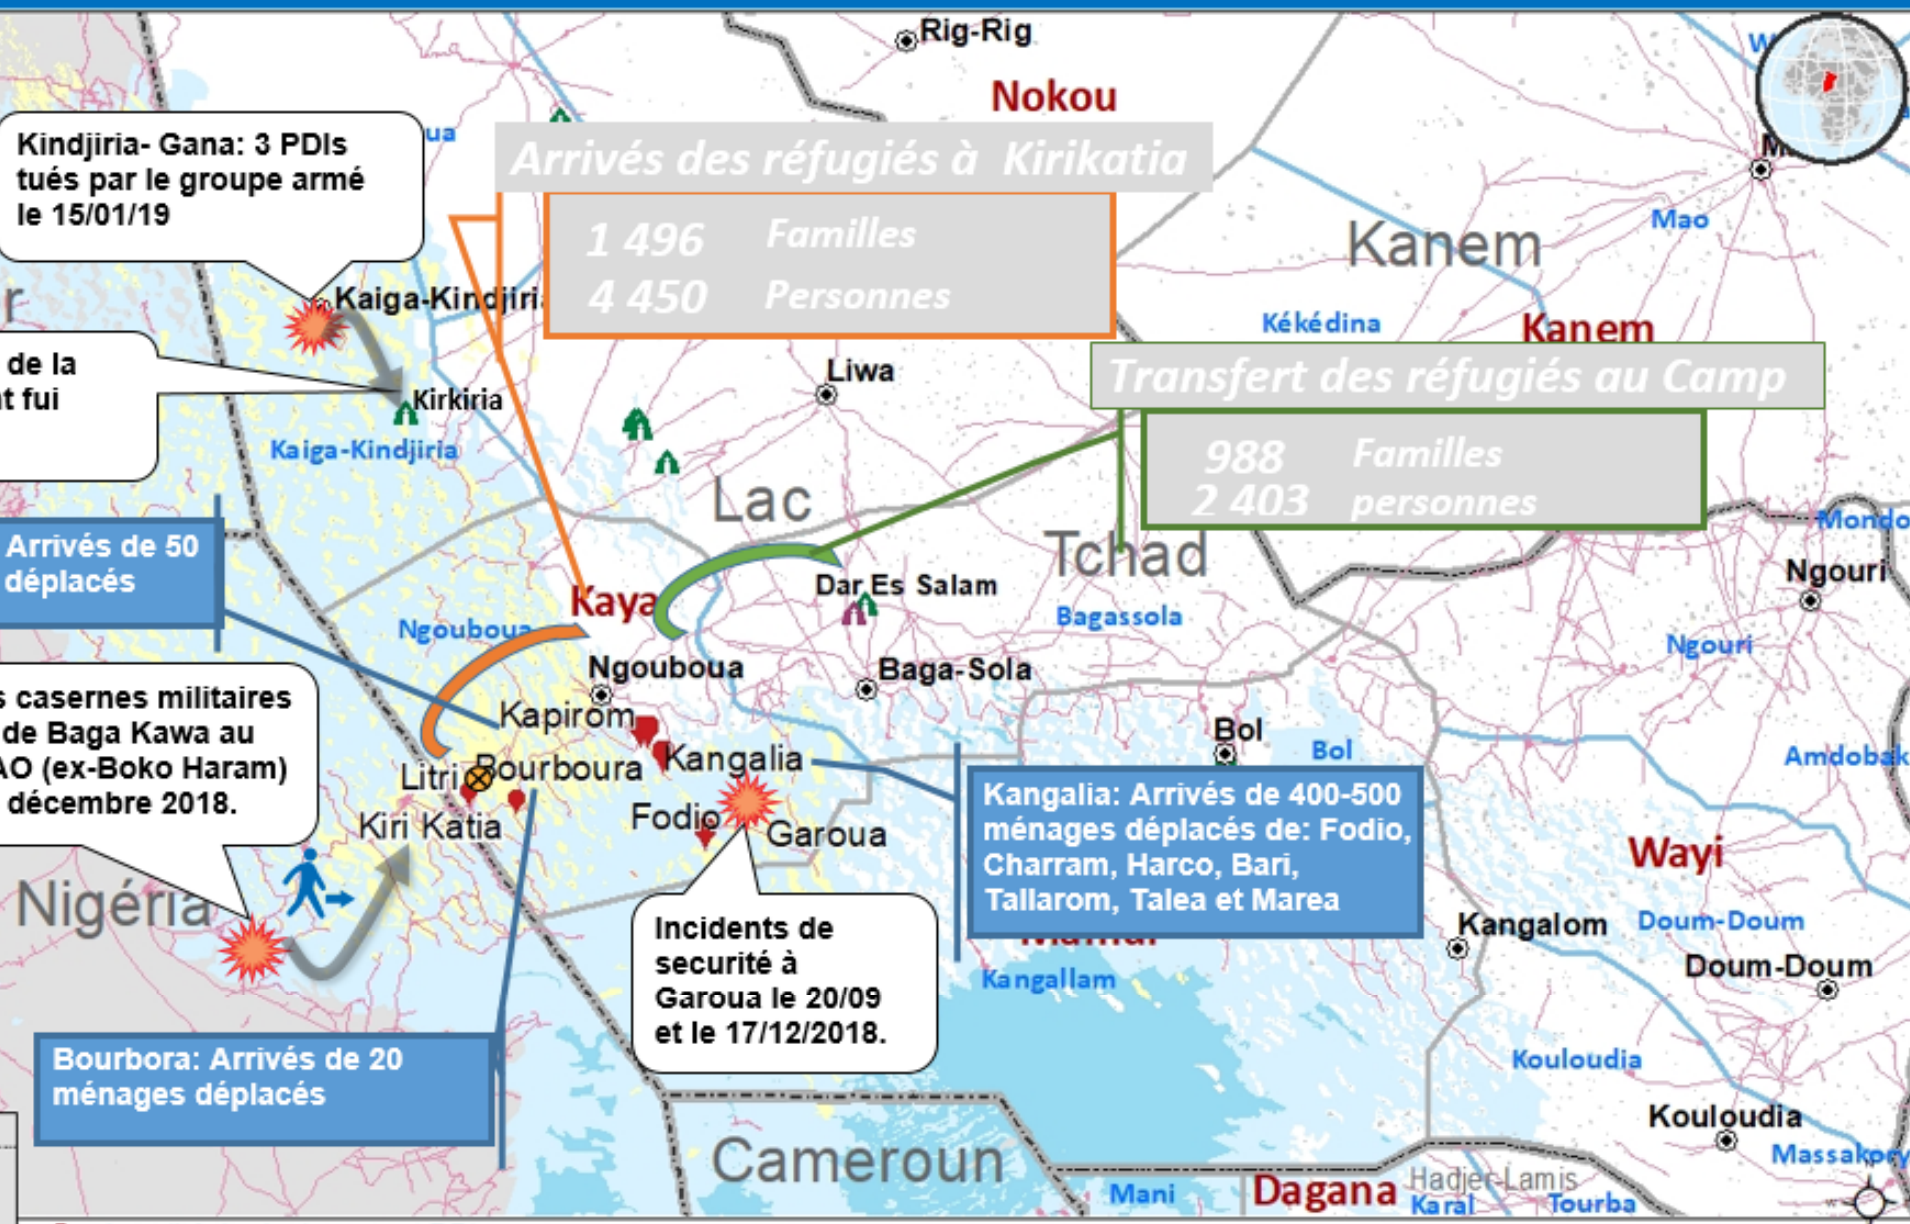

DEPLACEMENTS INTERNES DANS LA PROVINCE DU LAC

Protection Cluster
Chad

Kindjiria- Gana: 3 PDI
tués par le groupe armé
le 15/01/19

Kirkiria: Arrivée de la
population ayant fui
Kindjiria-Gana

Kapirom: Arrivés de 50
ménages déplacés

Attaque de trois casernes militaires
dans la localité de Baga Kawa au
Nigeria par l'EIAO (ex-Boko Haram)
au Nigeria le 26 décembre 2018.

Bourbora: Arrivés de 20
ménages déplacés

Arrivés des réfugiés à Kirikatia

1 496 Familles
4 450 Personnes

Transfert des réfugiés au Camp

988 Familles
2 403 personnes

Kangalia: Arrivés de 400-500
ménages déplacés de: Fodio,
Charram, Harco, Bari,
Tallarom, Talea et Marea

Incidents de
sécurité à
Garoua le 20/09
et le 17/12/2018.

- Localité de déplacement PDI
- Chef lieu de SP
- Dunes de sables
- Lac
- Zone humide
- ▲ Camp des Réfugiés
- ▲ Sites des PDI
- Localité OSM
- Routes
- Frontière Internationale
- Region
- Departement
- Sous-Prefecture