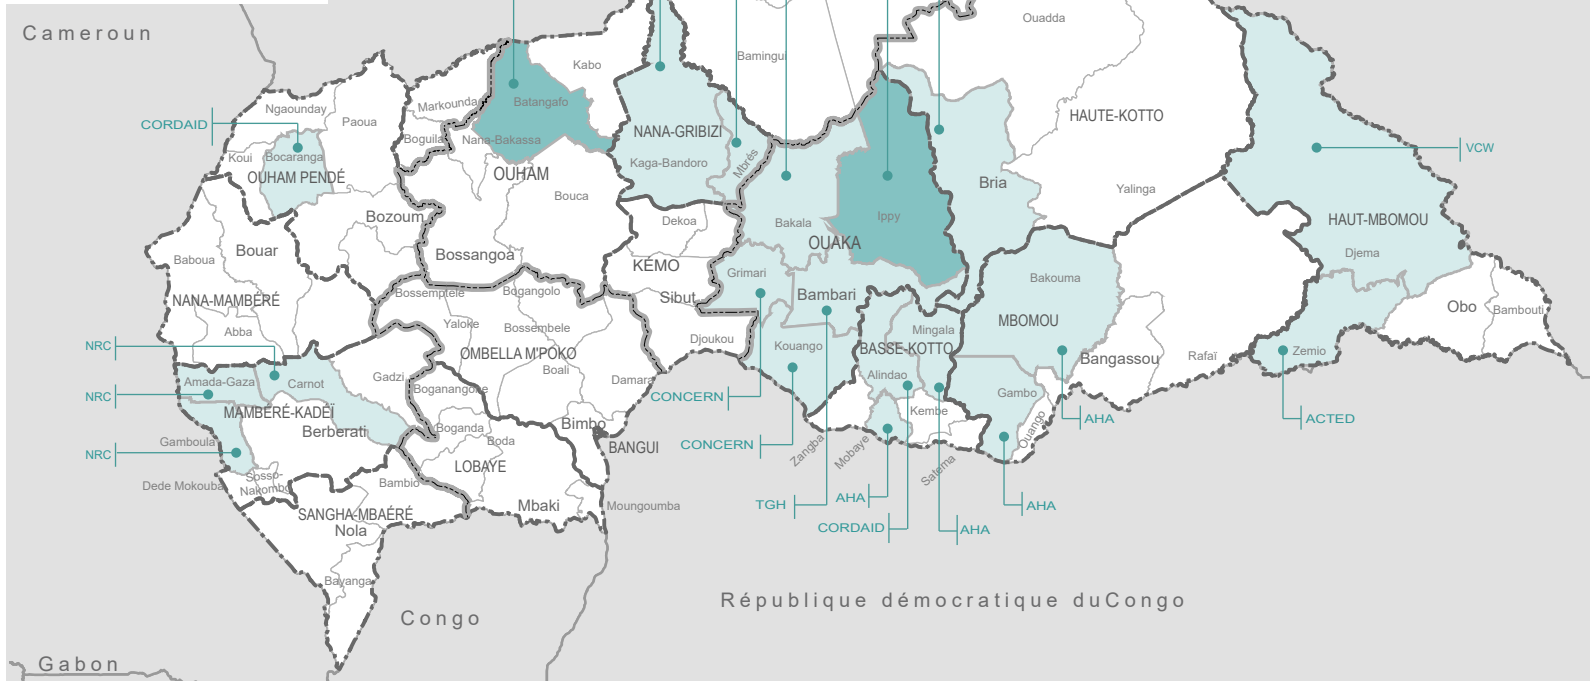

- Limite hub humanitaire
- Limite de préfecture
- Sous préfecture
- Pays limitrophes
- Nombre d'organisation
0 2

CHIFFRES CLES

2,900,000 USD

montant total alloué au cluster dans le cadre de la première allocation.

211,000

nombre de personnes ciblées pour les activités d'hygiène.

60,300

nombre de personnes qui auront accès à des latrines respectant leur dignité.

60,000

nombre de personnes qui bénéficieront de l'eau potable de manière durable ou temporaire.

20 sur 79

sous préfectures seront couvertes par la réponse

11 sur 21

projets retenus

Multi-sectoriel

55% Mono-sectoriel

NOMBRE DE PERSONNES CIBLEES PAR PREFECTURE

Les limites et indications mentionnées sur la présente carte n'impliquent pas leur reconnaissance ou leur acceptation officielle par les Nations Unies.