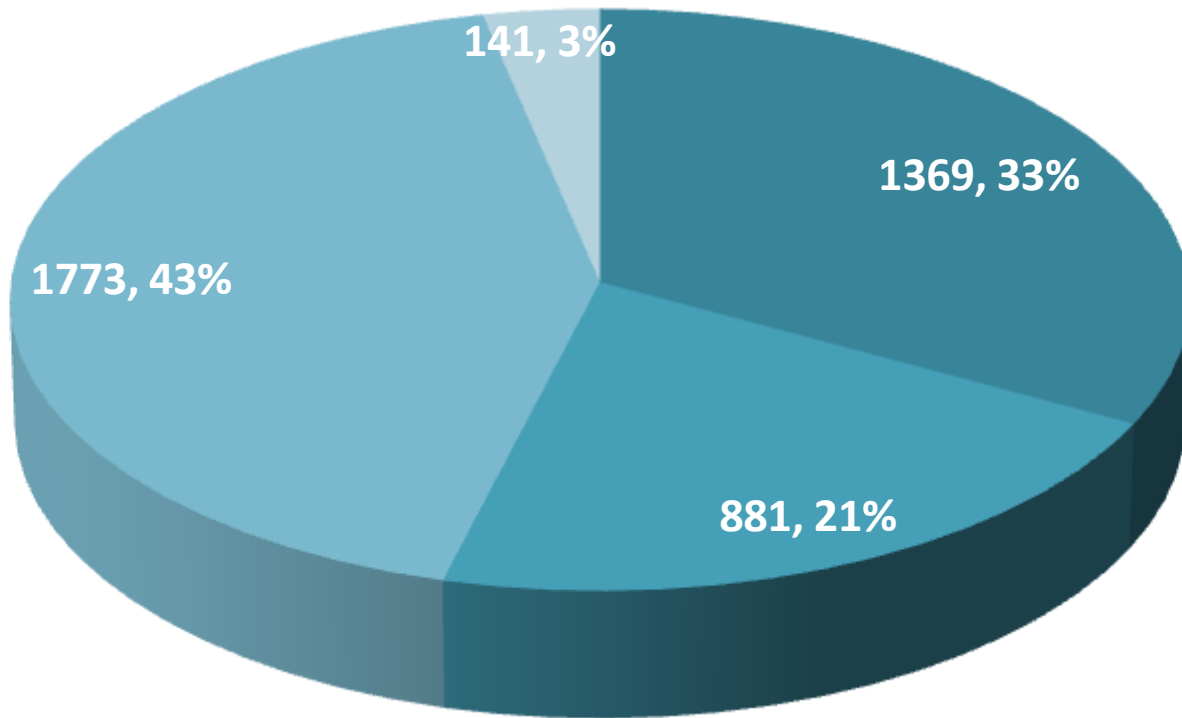

TOTAL MNF AS OF 12 MAY 2015

S.N.	Country	Arrival		Types				Departure		Remaining Str	Remarks
		Date	Str	SAR	Med	Air	Engr/ HA	Date	Str		
1	Poland	27-Apr-15	81	81	0	0	0	3-May-15	81	0	
2	Malaysia	28-Apr-15	47	47	0	0	0	6-May-15	47	0	
3	Singapore	28-Apr-15	182	130	16	0	36	9-May-15	182	0	
4	Bangladesh	26-Apr-15	19	0	19	0	0	9-May-15	19	0	
5	Algeria	1-May-15	73	73	0	0	0	10-May-15	73	0	
6	Spain	3/5/2015	60	60	0	0	0	10-May-15	60	0	
7	Israel	28-Apr-15	286	59	124	0	103	5,11 May-15	286	0	
8	Sri Lanka	26-Apr-15	141	0	44	0	97	5/11/2015	141	0	
9	Thailand	29-Apr-15	54	17	37	0	0	6-May-15	17	37	12-May-15
10	Indonesia	30-Apr-15	105	54	51	0	0	6-May-15	54	51	14-May-15
11	Pakistan	28-Apr-15	84	35	49	0	0	6-May-15	35	49	15-May-15
12	Bhutan	27-Apr-15	77	0	77	0	0		0	77	12,14,21-May-15
13	Canada	29-Apr-15	163	0	27	0	136		0	163	End of May
14	UK	27-Apr-15	46	0	0	0	46	6-May-15	31	15	“
15	USA	28-Apr-15	286	0	0	286	0			286	“
16	China	26-Apr-15	942	102	140	24	676	9-May-15	98	844	“
17	India	25-Apr-15	1415	711	116	102	486	5,6,7,11-May-15	804	611	“
18	Japan -JDF	26-Apr-15	114	0	114	0	0	„	0	114	“
		Total	4175	1369	814	412	1580		1928	2247	

Total Composition of MNF

■ SAR

■ Med

■ Engr/HA

■ Air